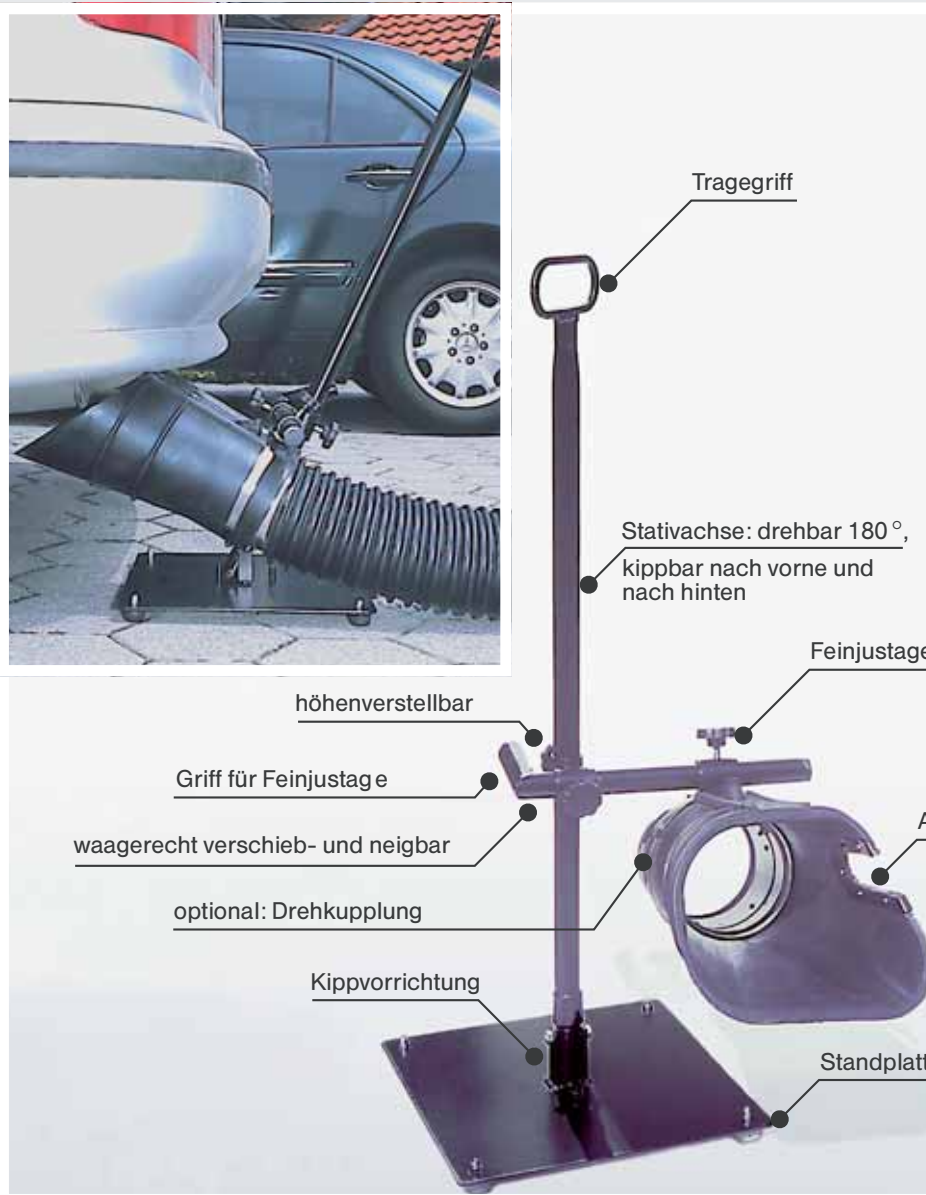

EXA[®]-Standtrichter für AU-Arbeitsplätze nach der neuen TRGS 554.

Standtrichter,
Schlauchanschluss NW 125
ohne Drehkupplung
Best.-Nr.: 322 125 € 280,-

Standtrichter,
Schlauchanschluss NW 125
mit Drehkupplung
Best.-Nr.: 323 125 € 315,-

Standtrichter,
Schlauchanschluss NW 150
ohne Drehkupplung
Best.-Nr.: 322 150 € 285,-

Standtrichter,
Schlauchanschluss NW 150
mit Drehkupplung
Best.-Nr.: 323 150 € 320,-

Preise zuzüglich
Mehrwertsteuer

**Der universelle Standtrichter
für die exakte Positionierung.**