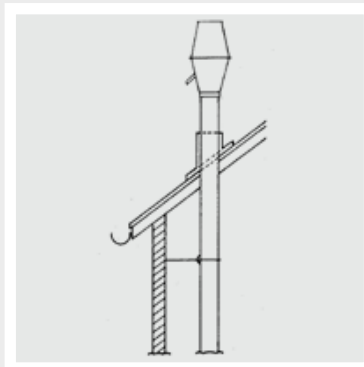

Best.-Nr. EXA 101 008 € 2.410,-

Zubehör:

EXA[®]-Wandausblas-Set

Pkw Best.-Nr. 716 003 € 295,-

Lkw Best.-Nr. 720 003 € 335,-

EXA[®]-Dachausblas-Set

(bitte Neigung angeben)

Pkw Best.-Nr. 716 002 € 375,-