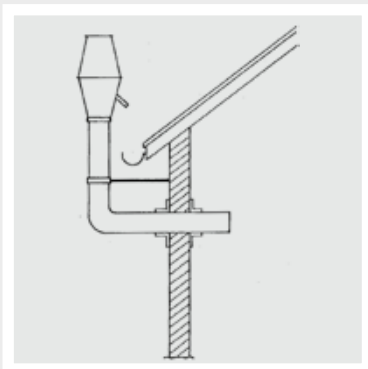

Zubehör:

EXA®-Wandausblas-Set

Pkw Best.-Nr. 716 003 € 295,-

Lkw Best.-Nr. 720 003 € 335,-