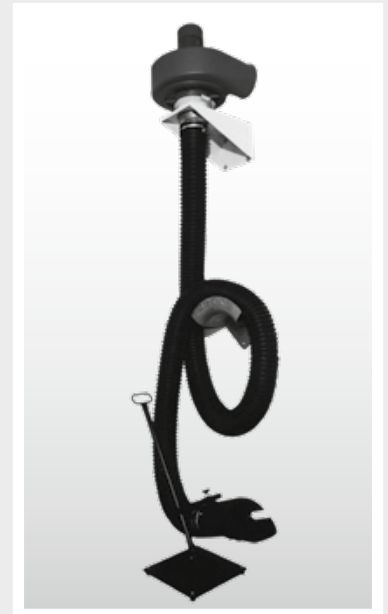

EXA®-Abgas-Absauganlagen für die AU-Prüfung mit Zubehör entsprechend den Vorgaben der TRGS 554

EXA®-Abgas-Absauganlage VI – Pkw

Kompaktanlage für die Abgassonderuntersuchung bei Pkw für Benzin und Diesel. Komplett mit Motorschutzschalter, Wandhalter, Abgasventilator Typ SVD10, 0,75 kW / 400 V, 1.620 m³/h, 5 m Schlauch NW 150 mm bis 180 °C und Abgasstandtrichter höhenverstellbar mit Kippvorrichtung. Einschließlich Schlauchhalter.

Best.-Nr. EXA 101 006 € 1.495,-

EXA®-Abgas-Absauganlage VII – Pkw/Transporter

Kompaktanlage für die Abgassonderuntersuchung bei Pkw und Transportern. Komplett mit Motorschutzschalter, Wandhalter, Abgasventilator Typ SVD 12, 1,2 kW / 400 V, 2.220 m³/h, 5 m Schlauch NW 150 mm bis 180 °C und Abgasstandtrichter höhenverstellbar mit Kippvorrichtung. Einschließlich Schlauchhalter.

Best.-Nr. EXA 101 007 € 1.565,-

EXA®-Abgas-Absauganlage VIII – Lkw

Kompaktanlage für die Abgassonderuntersuchung bei schweren Lkw. Komplett mit Motorschutzschalter, Wandhalter, Abgasventilator Typ SVD 14, 2,4 kW / 400 V, 3.120 m³/h, 5 m Schlauch NW 200 mm bis 180 °C und Abgasstandtrichter höhenverstellbar mit Kippvorrichtung. Einschließlich Schlauchhalter.

Best.-Nr. EXA 101 008 € 2.410,-